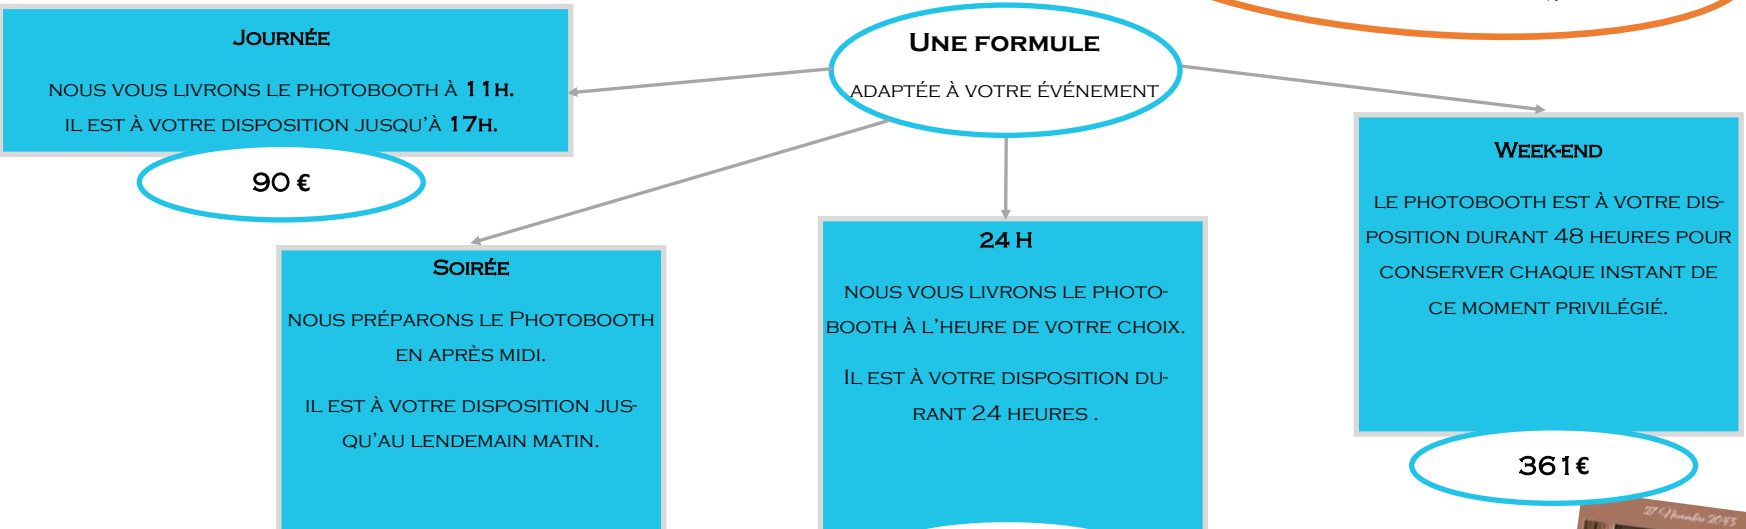

« UNE FORMULE SELON LA DURÉE DE LOCATION SOUHAITÉE  
 ET UN FORFAIT D'IMPRESSIONS INSTANTANÉES PAPIER DE 100, 200, 300 OU 400 PHOTOS. »

**DECLIC'BOOTH**

Les formules comprennent la livraison, l'installation et l'enlèvement du photobooth sur le lieu de votre événement dans la limite de 10 km de Lanvollon (km en sus), template à personnaliser\*, la captation et l'enregistrement numérique illimité de photos, GIF, Boomerang, ...  
 Les prises de vues sont assurées par un appareil reflex canon 1300D.

À L'ISSU DE VOTRE ÉVÉNEMENT, TOUTES LES IMAGES VOUS SONT REMISES SUR UN CLÉ USB OFFERTE.

REPRISE DU FAIRE PART POUR CRÉATION D'UN TEMPLATE \*

L'impression instantanée de photos est réalisée par une imprimante à sublimation thermique DS620.